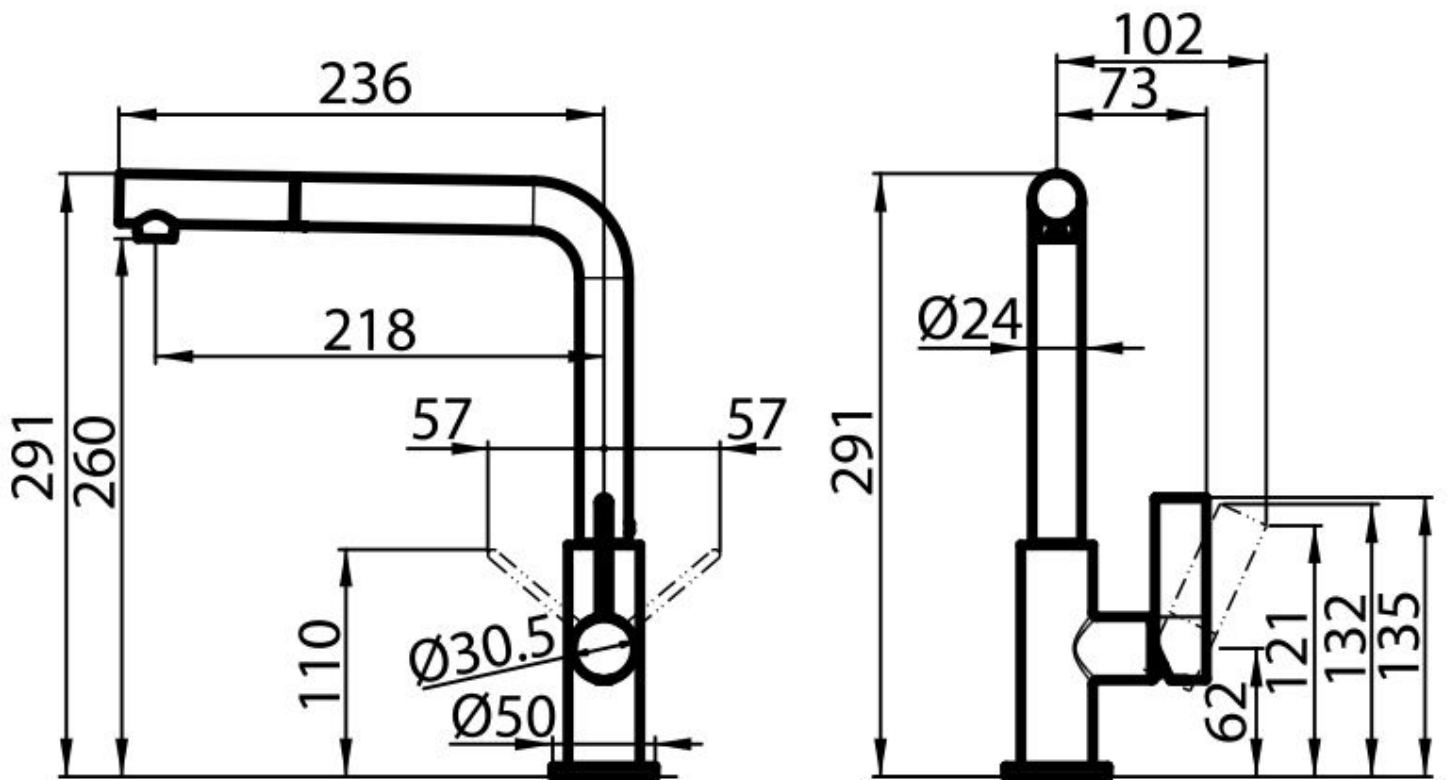

Trou mitigeur ø35mm

---

Encombrement arrière 35mm

---

Épaisseur maximale du top 40mm

---

## DESSINS TECHNIQUES